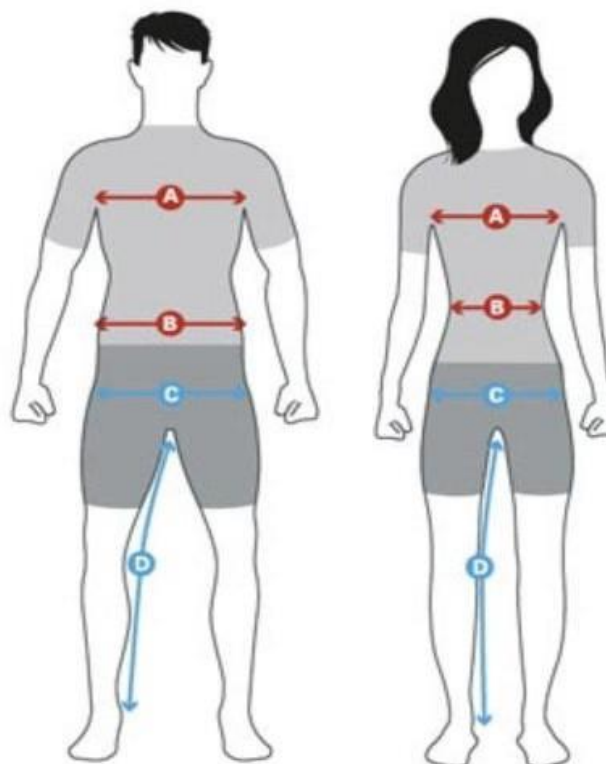

Hulp nodig? Neem contact op via 035-6943914

Maattabel

kies de juiste maat

	36	38	40	42	44	46	48	50	52	54
standaard										
A Bovenwijdte	86	90	94	98	102	108	112	118	124	130
B Taillewijdte	66	69	72	76	80	86	92	98	104	110
C Heupwijdte	92	96	100	105	111	116	122	127	133	138
D Binnenbeenlengte										

	46	48	50	52	54	56	58	60	62	64
standaard										
A Bovenwijdte	92	96	100	104	108	112	116	120	124	128
B Taillewijdte	84	88	92	97	101	106	110	115	119	124
C heupwijdte	100	103	106	110	114	118	122	126	130	134
D Binnenbeenlengte										

inchmaten	30"	31"	32"	33"	34"	36"	38"	40"	42"	44"	46"
Damesmaat	36	38	40	42	44	46	48	50	52	54	56
Herenmaat	42	44	46	48	50	52	54	56	58	60	62
Unisex maten	XS	S	S	M	M	L	L	XL	XL	XXL	XXL

Zijlengte

De zijlengte wordt gemeten vanaf de onderkant broekrand langs de zijnaad tot aan de grond (zonder schoenen)

Handschoenen

afmeting	maat
17 - 18,5 cm	6 / XS
18,5 - 20,5 cm	7 / S
20,5 - 21,5 cm	8 / M
21,5 - 23 cm	9 / L
23 - 24,5 cm	10 / XL
> 24,5 cm	11 / XXL