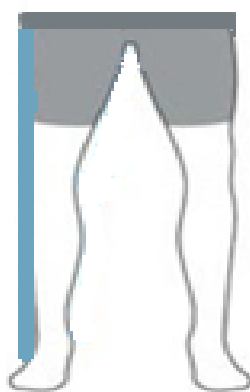

Hulp nodig? Neem contact op via 035-6943914

Maattabel

kies de juiste maat

	36	38	40	42	44	46	48	50	52	54
standaard										
A Bovenwijdte	86	90	94	98	102	108	112	118	124	130
B Taillewijdte	66	69	72	76	80	86	92	98	104	110
C Heupwijdte	92	96	100	105	111	116	122	127	133	138
D Binnenbeenlengte										

	46	48	50	52	54	56	58	60	62	64
standaard										
A Bovenwijdte	92	96	100	104	108	112	116	120	124	128
B Taillewijdte	84	88	92	97	101	106	110	115	119	124
C heupwijdte	100	103	106	110	114	118	122	126	130	134
D Binnenbeenlengte										

inchmaten	30"	31"	32"	33"	34"	36"	38"	40"	42"	44"	46"
Damesmaat	36	38	40	42	44	46	48	50	52	54	56
Herenmaat	42	44	46	48	50	52	54	56	58	60	62
Unisex maten	XS	S	S	M	M	L	L	XL	XL	XXL	XXL

Zijlengte

De zijlengte wordt gemeten vanaf de onderkant broekrand langs de zijnaad tot aan de grond (zonder schoenen)

Handschoenen

afmeting	maat
17 - 18,5 cm	6 / XS
18,5 - 20,5 cm	7 / S
20,5 - 21,5 cm	8 / M
21,5 - 23 cm	9 / L
23 - 24,5 cm	10 / XL
> 24,5 cm	11 / XXL