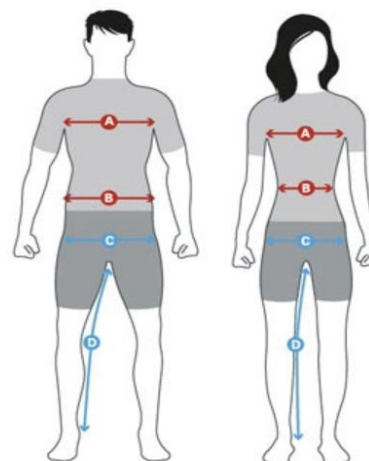

WORKWEAR & SAFETY EQUIPMENT | SINCE 1906

Maattabel

kies de juiste maat

	standaard damesmaten	36	38	40	42	44	46	48	50	52	54
A	Bovenwijdte	86	90	94	98	102	108	112	118	124	130
B	Taillewijdte	66	69	72	76	80	86	92	98	104	110
C	Heupwijdte	92	96	100	105	111	116	122	127	133	138
D	Binnenbeenlengte										
	standaard herenmaten	46	48	50	52	54	56	58	60	62	64
A	Bovenwijdte	92	96	100	104	108	112	116	120	124	128
B	Taillewijdte	84	88	92	97	101	106	110	115	119	124
C	heupwijdte	100	103	106	110	114	118	122	126	130	134
D	binnenbeenlengte										
	inchmaten	30"	31"	32"	33"	34"	36"	38"	40"	42"	44"
	Damesmaat	36	38	40	42	44	46	48	50	52	54
	Herenmaat	42	44	46	48	50	52	54	56	58	60
	Unisex maten	XS	S	M	L	XL	XXL	3XL	5XL		
A	Dameswijdte	39	42	45	48	51	54	57			
	Herenmaat	47	50	53	56	59	62	65	71		

handschoenen

afmeting	maat
17-18,5cm	7/XS
18,5-20,5cm	8/S
20,5cm-21,5cm	9/M
21,5cm - 23 cm	10/L
23 - 24,5cm	11/XL
> 24,5 cm	12/XXL